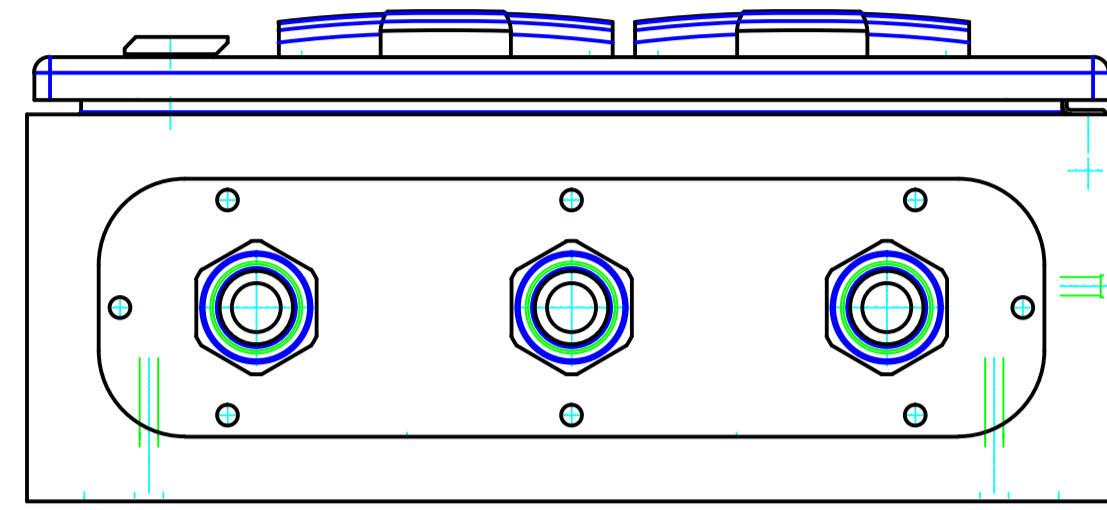

KW-1 (380x300x155)

Дверь открыта на 90°