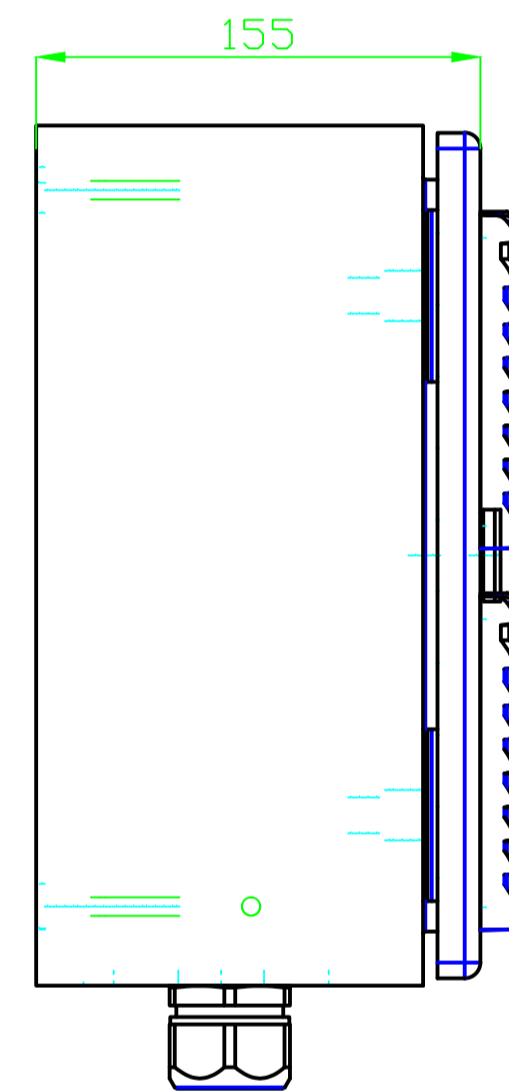

KW-1 (380x300x155)

Дверь открыта на 90°