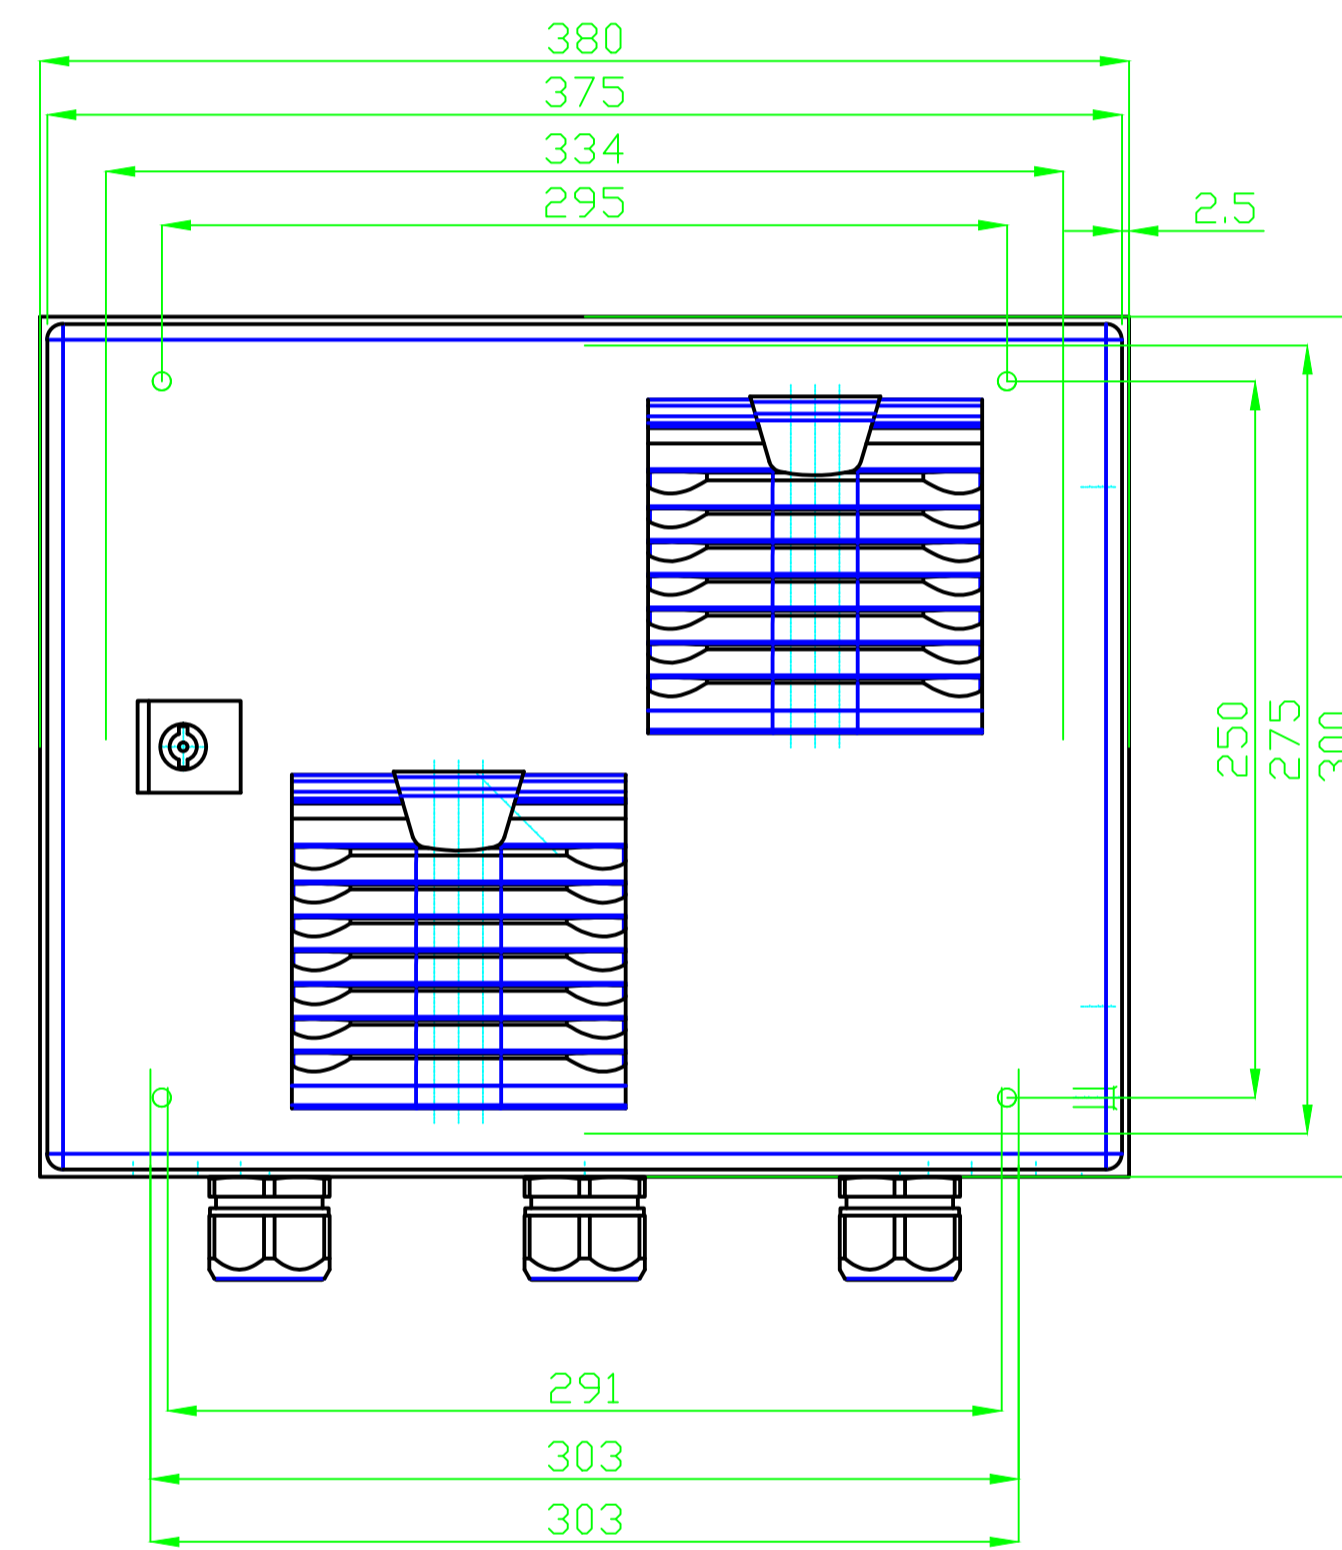

KW-1 (380x300x155)

Дверь открыта на 90°