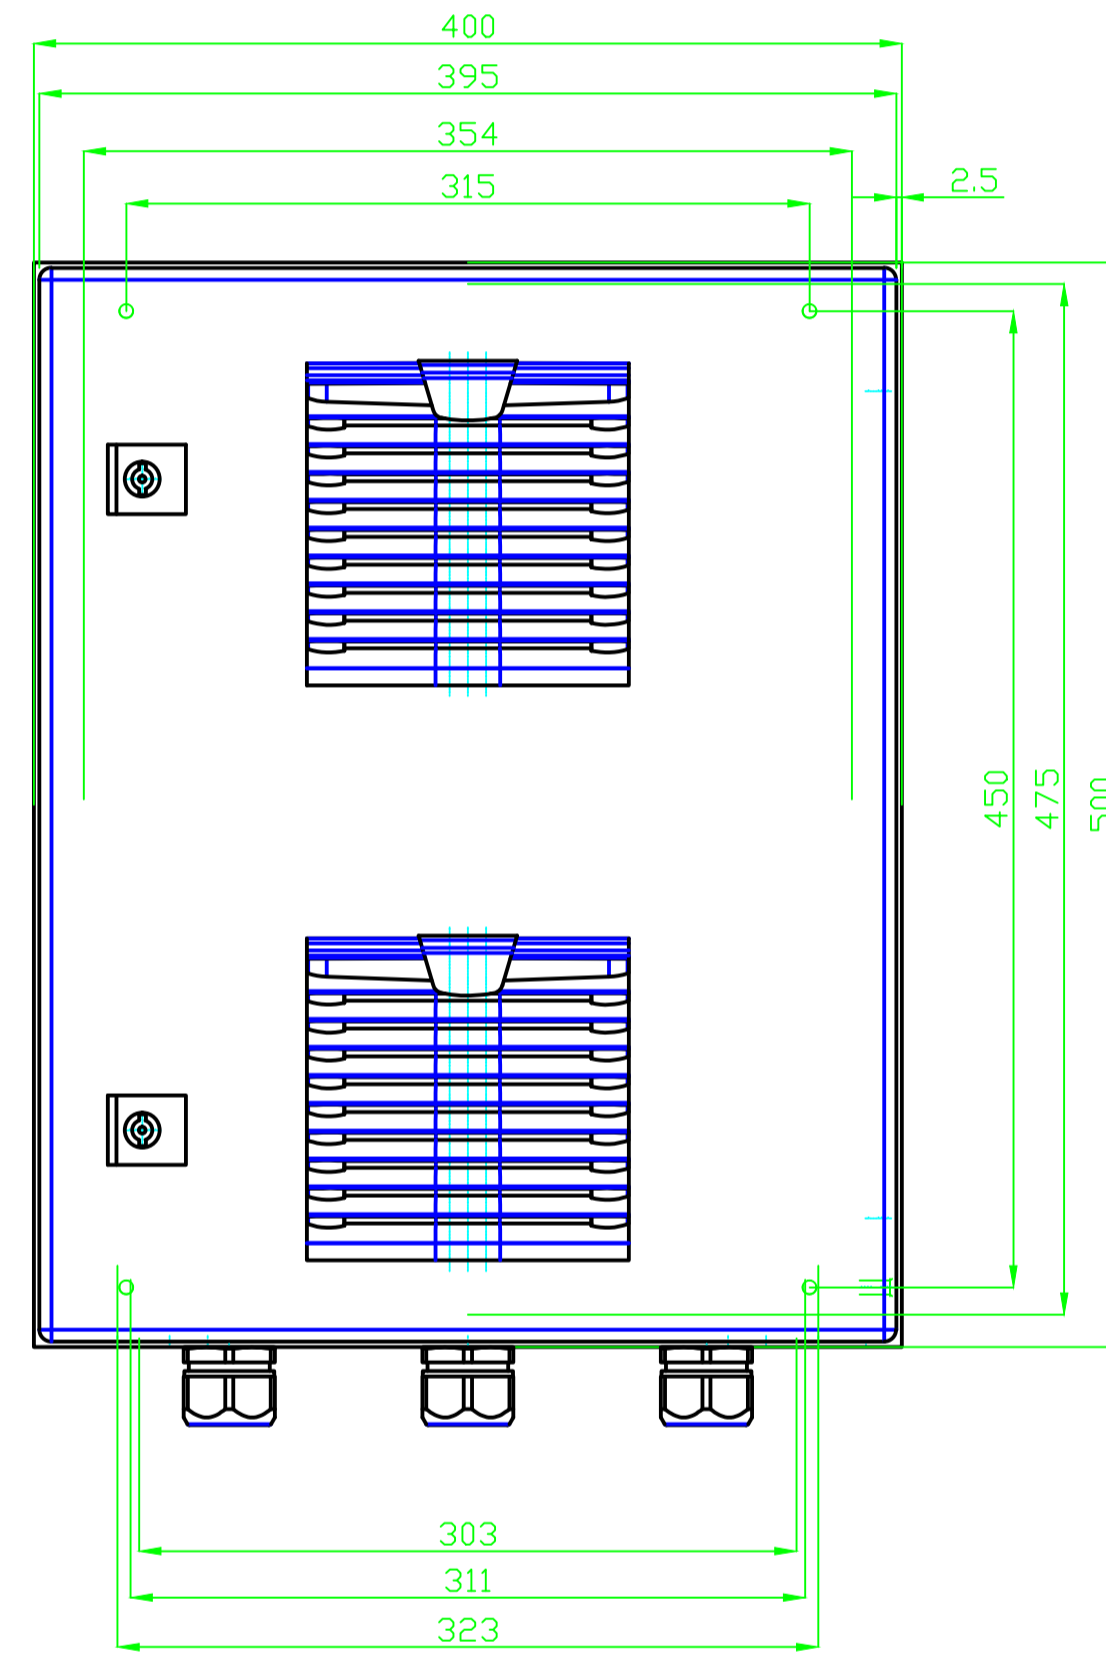

KW-2 (400x500x210)

Дверь открыта на 90°