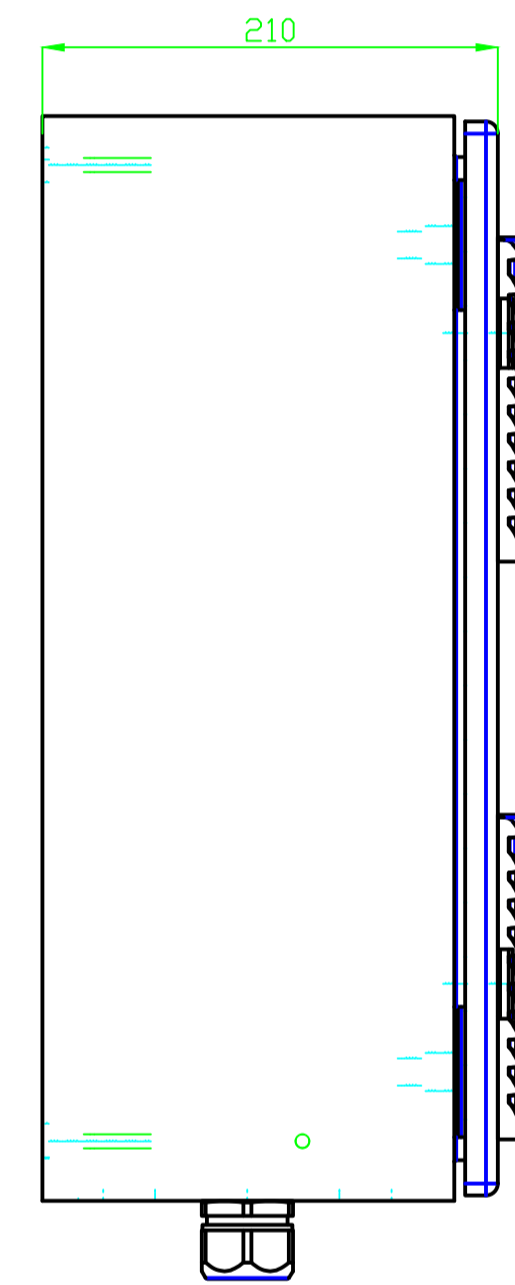

# KW-2 (400x500x210)

Дверь открыта на 90°