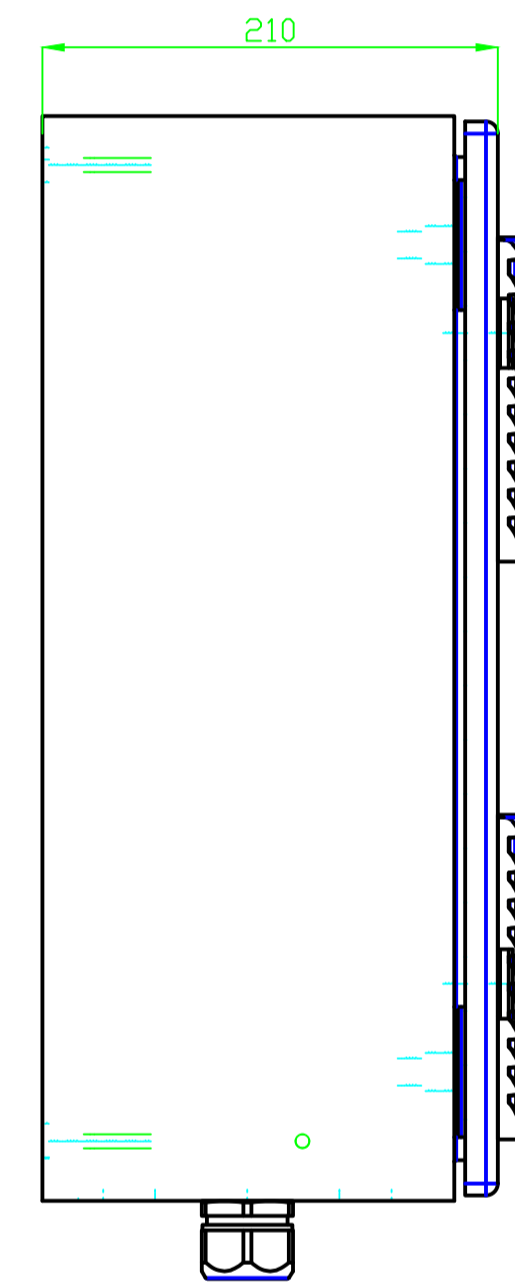

KW-2 (400x500x210)

Дверь открыта на 90°