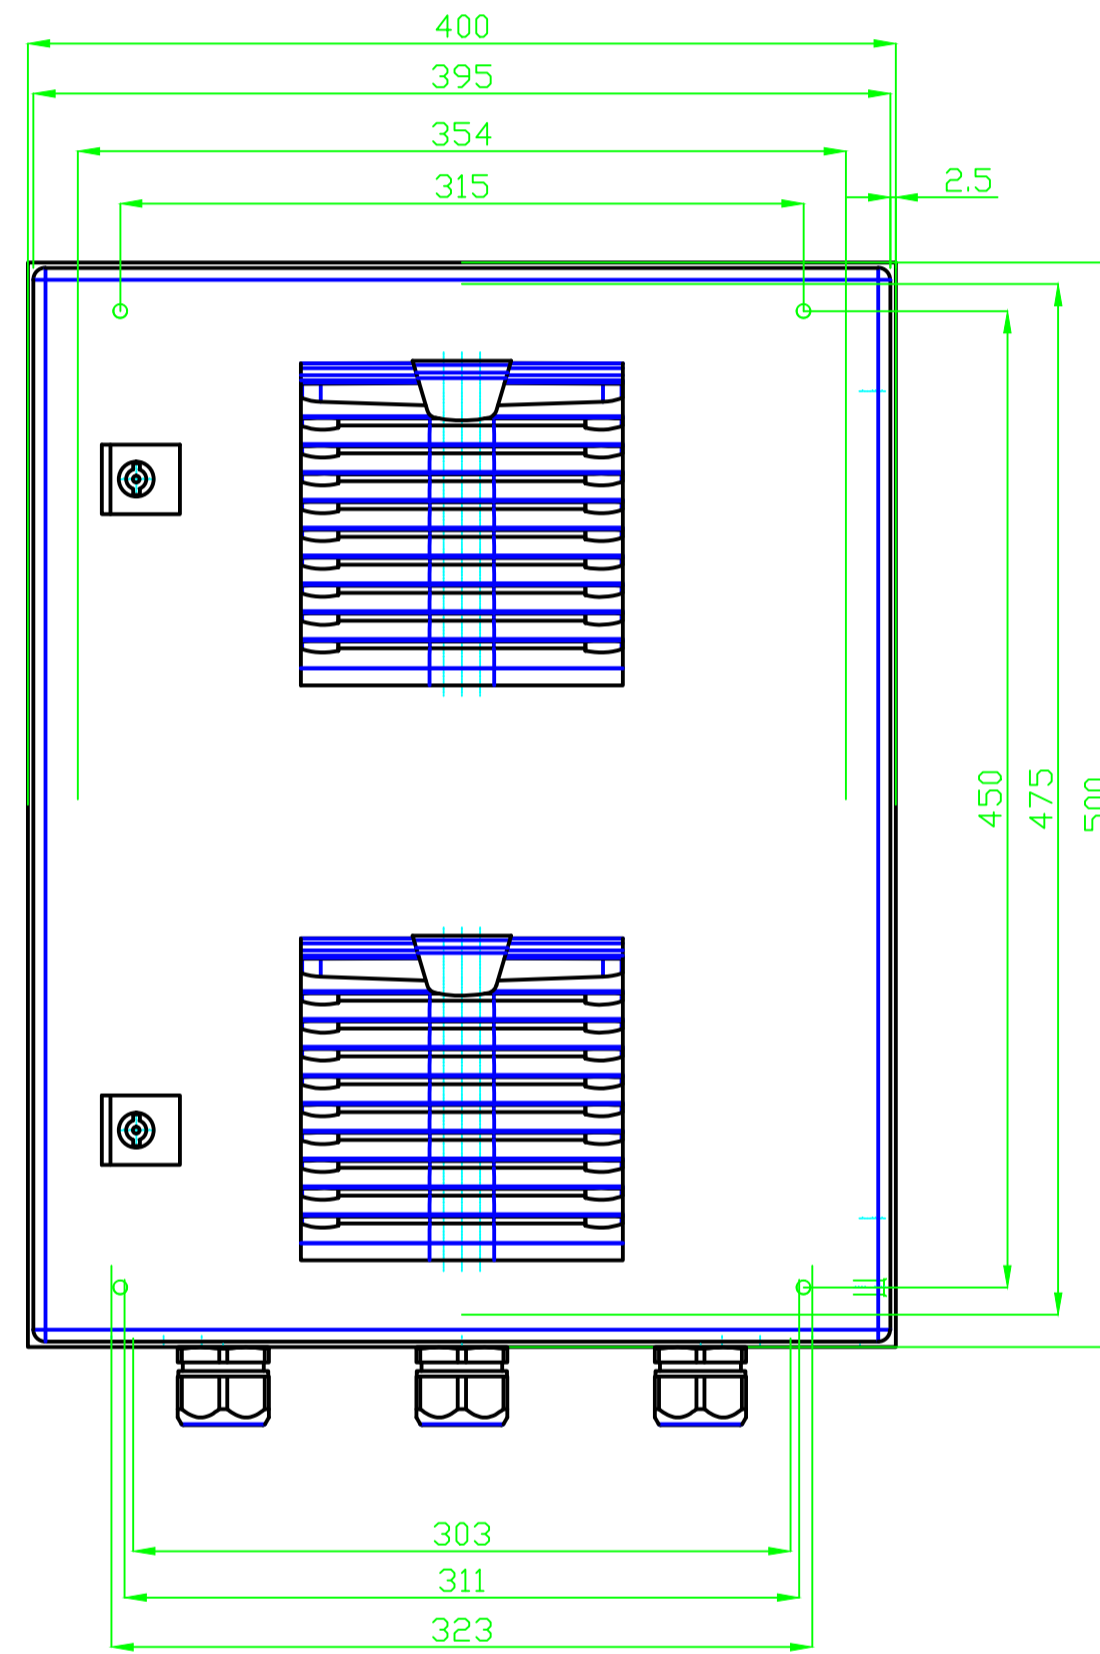

# KW-2 (400x500x210)

Дверь открыта на 90°