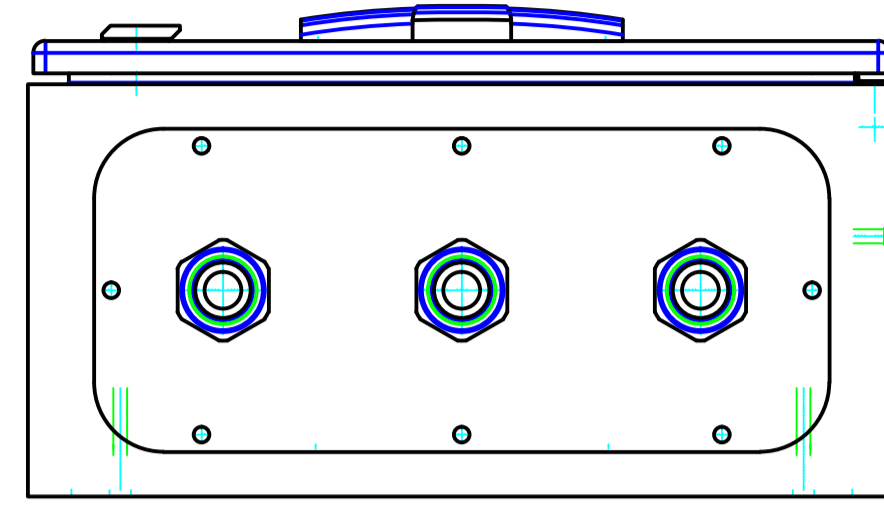

# KW-2 (400x500x210)

Дверь открыта на 90°