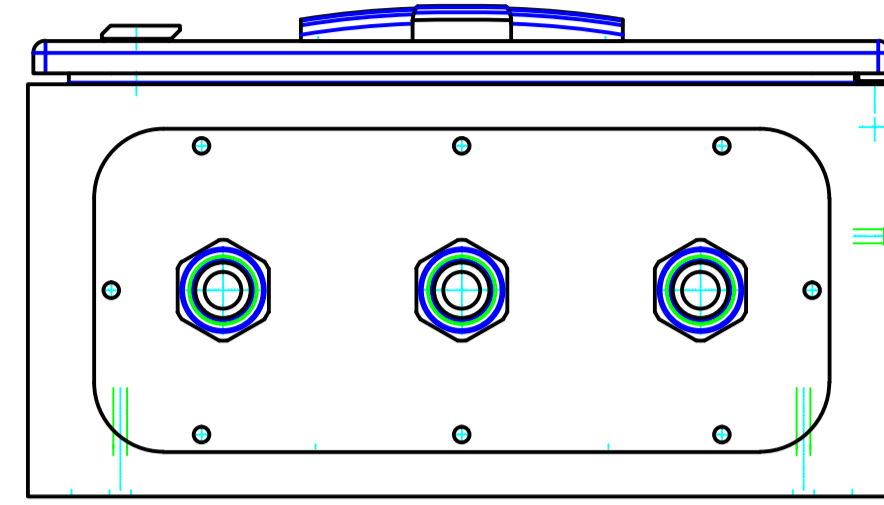

KW-2 (400x500x210)

Дверь открыта на 90°