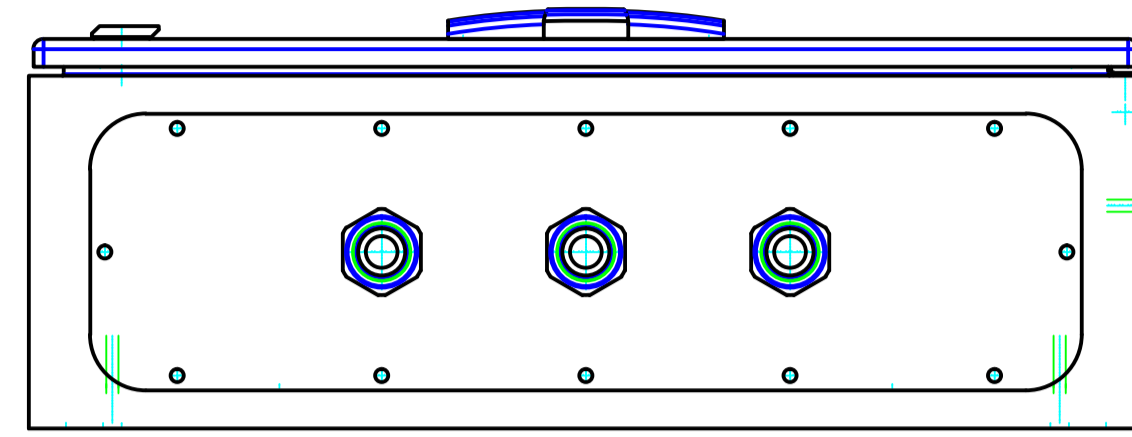

KW-3 (600x600x210)

Дверь открыта на 90°