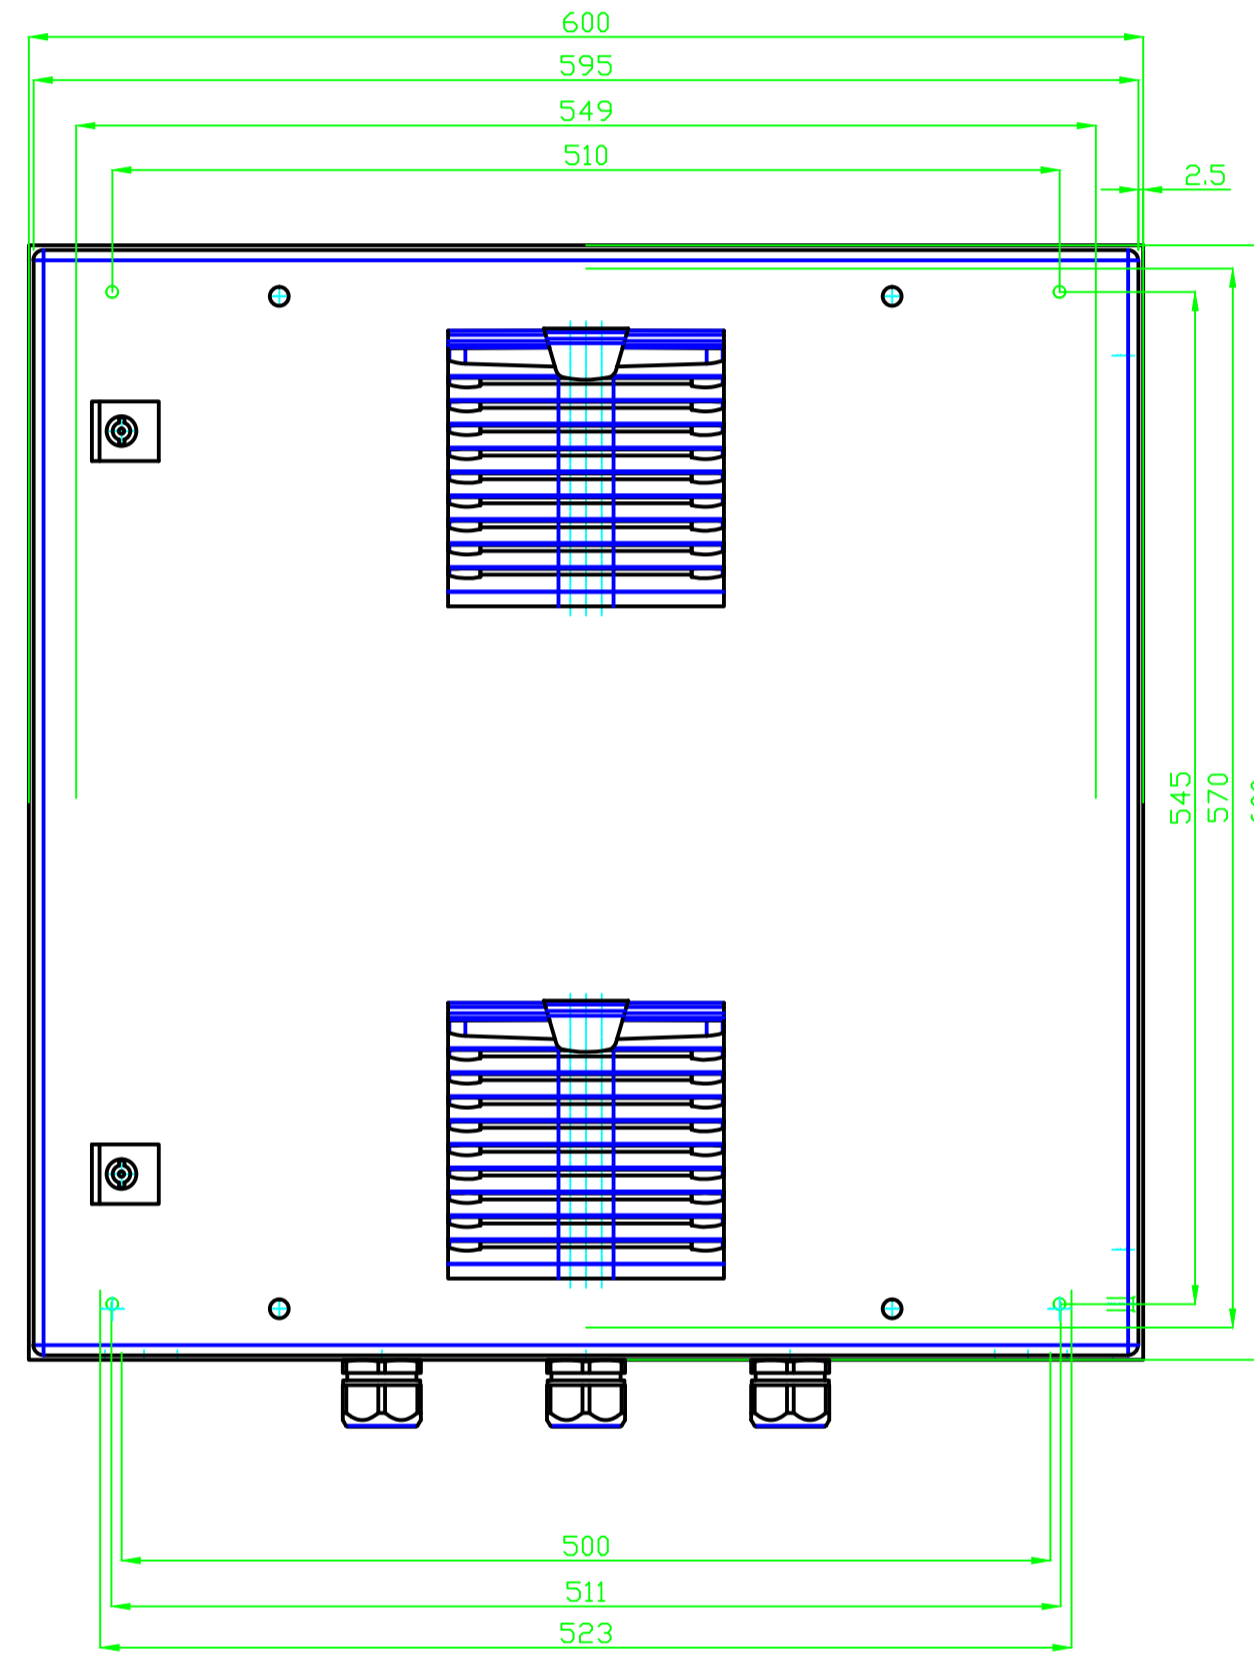

KW-3 (600x600x210)

Дверь открыта на 90°