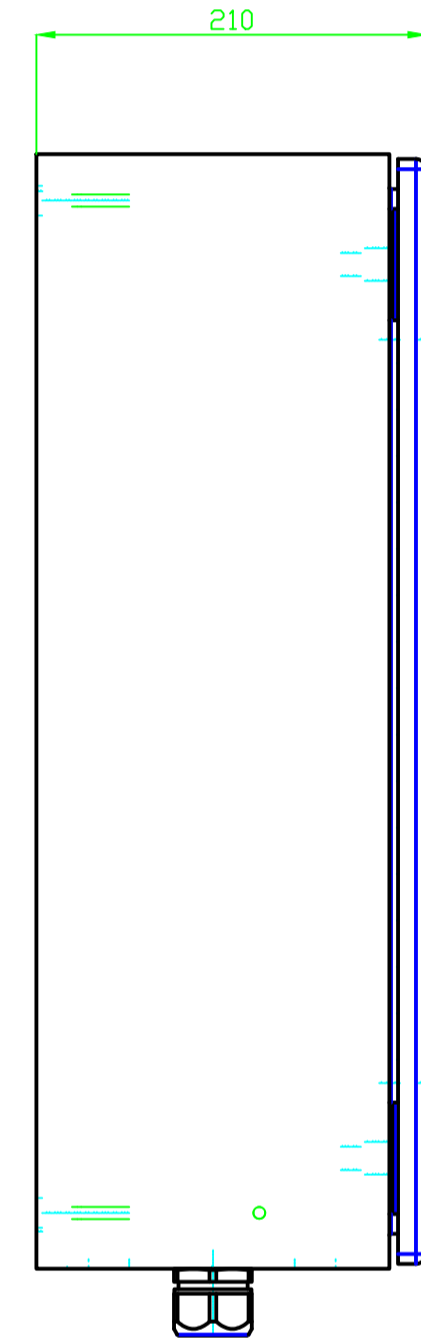

KW-3 (600x600x210)

Дверь открыта на 90°