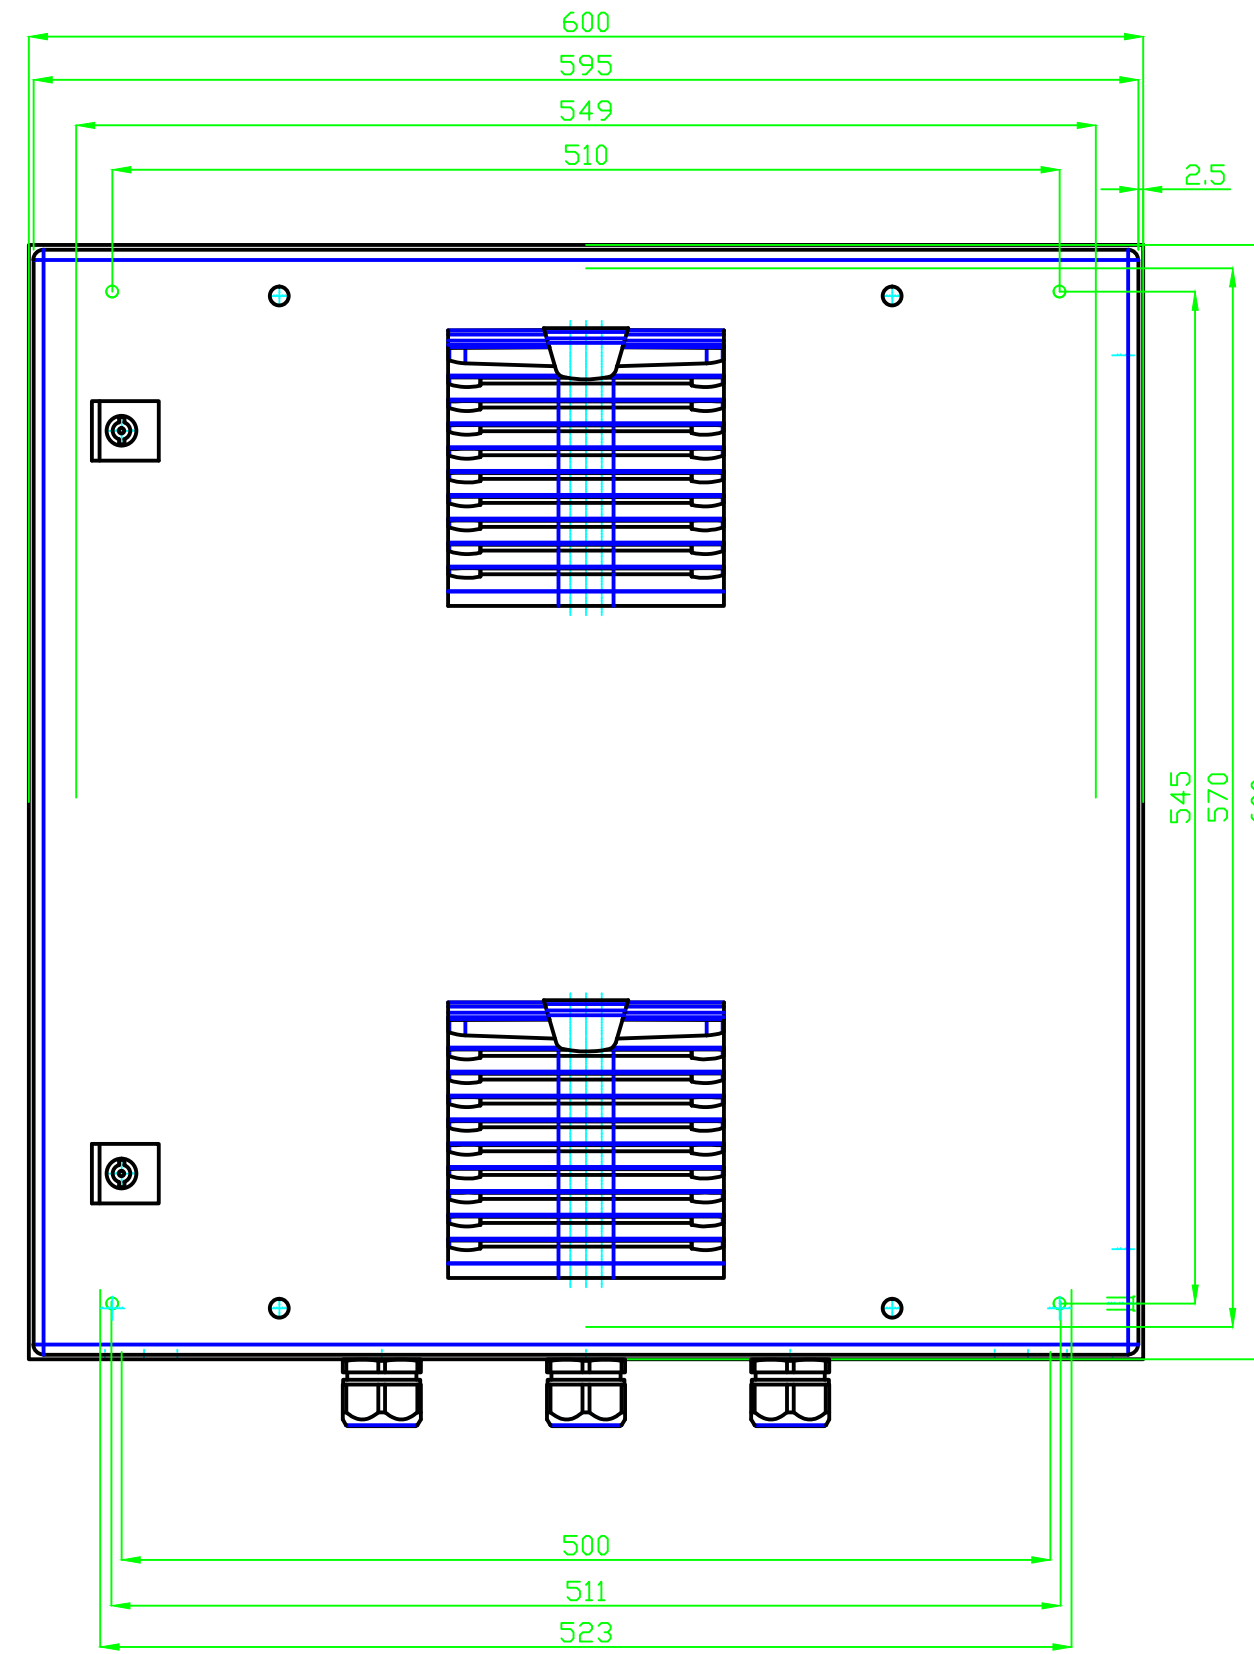

KW-3 (600x600x210)

Дверь открыта на 90°