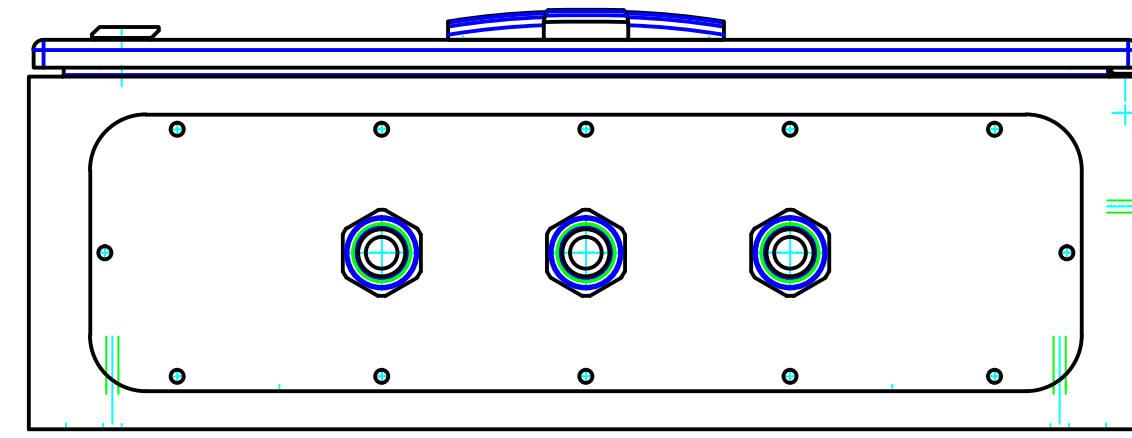

KW-3 (600x600x210)

Дверь открыта на 90°