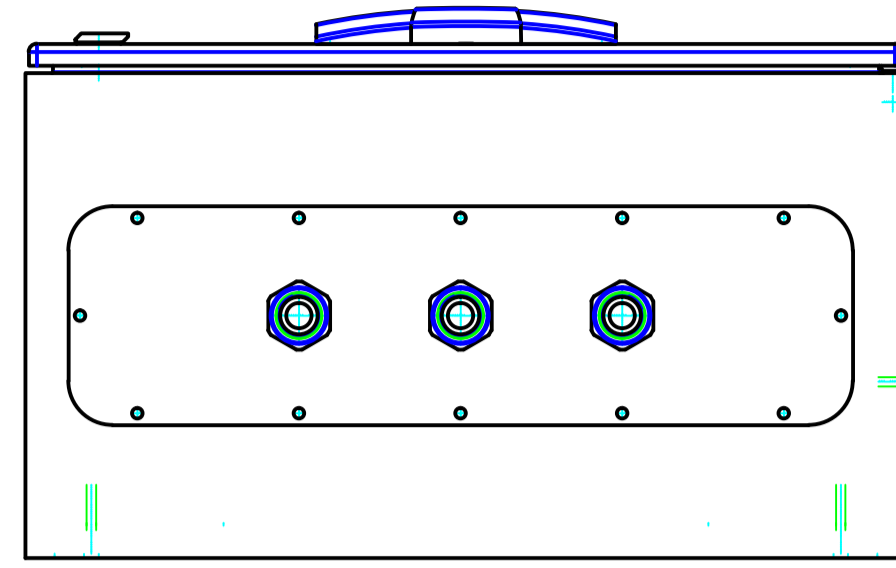

# KW-4 (600x760x350)

Дверь открыта на 90°