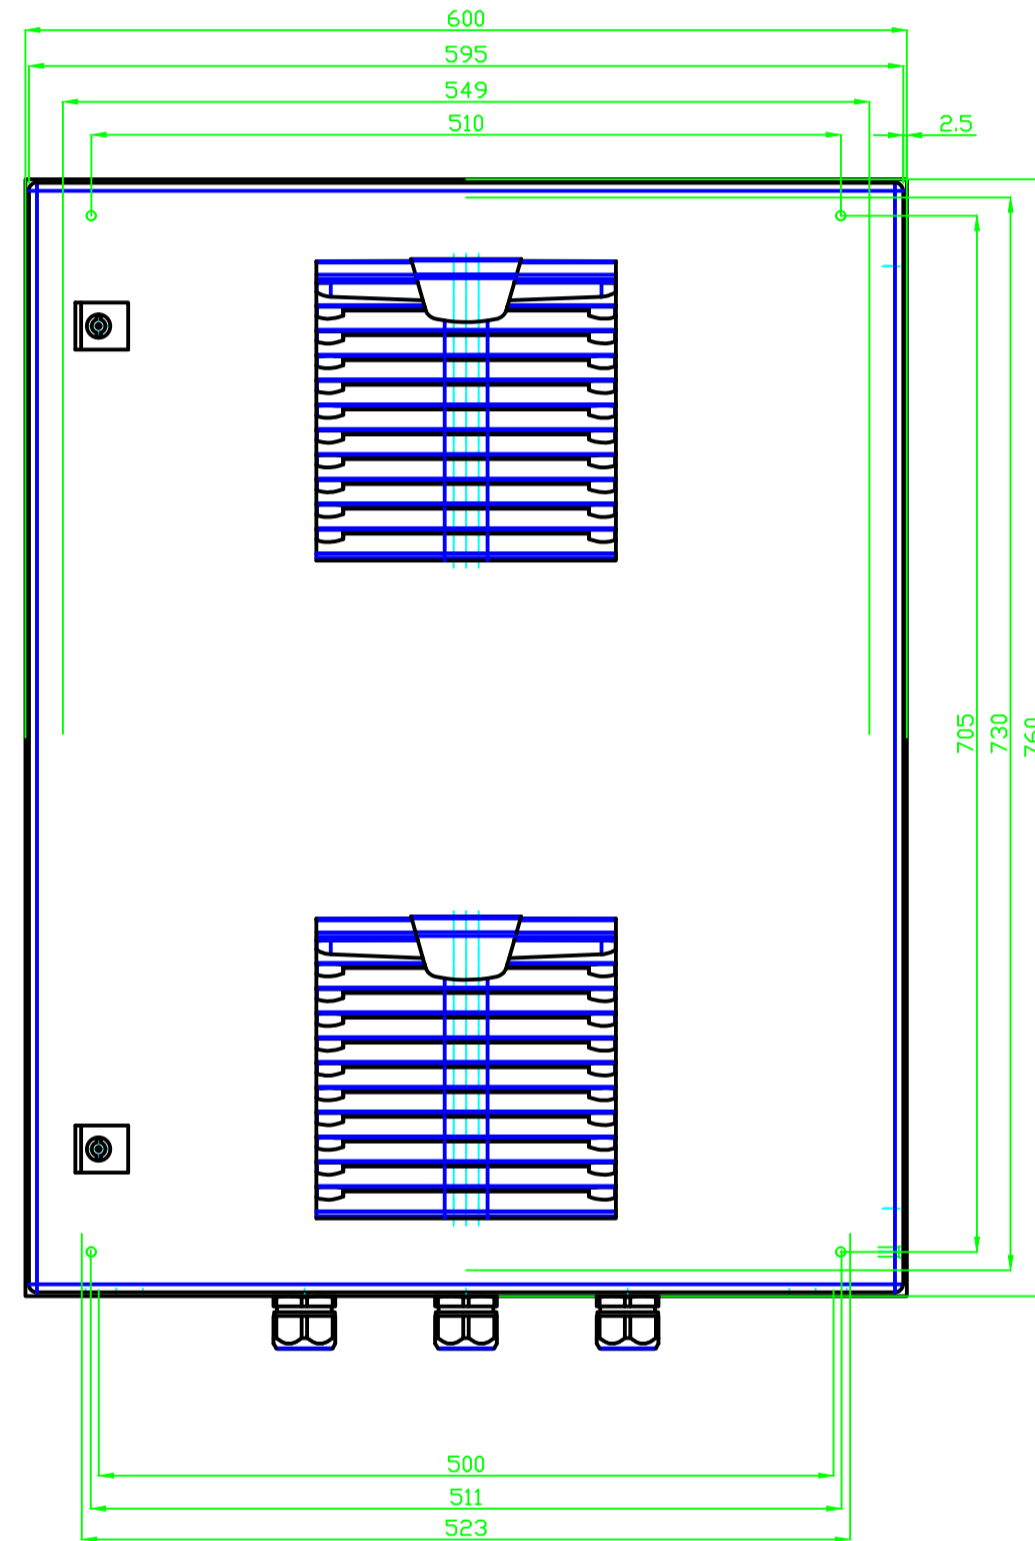

# KW-4 (600x760x350)

Дверь открыта на 90°