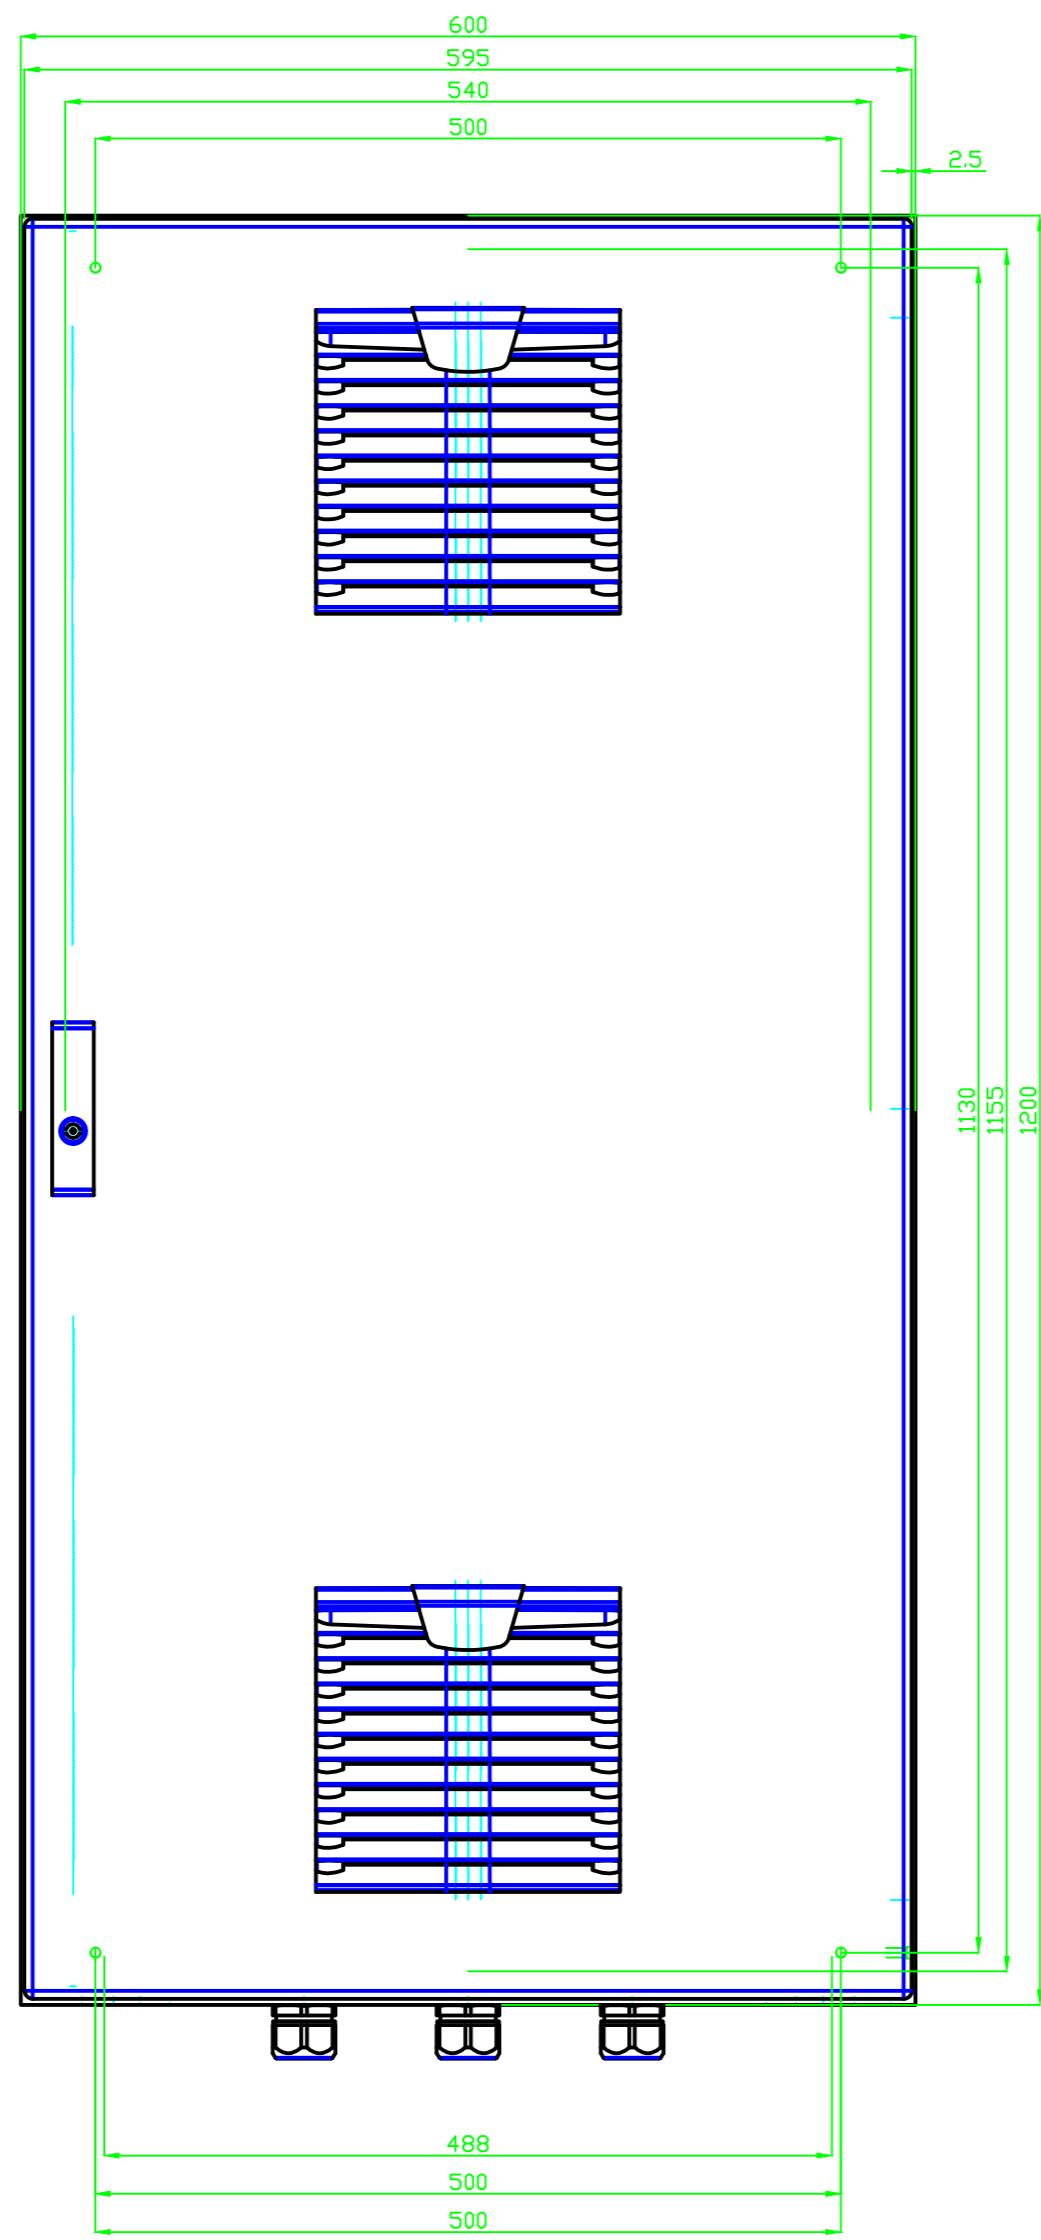

KW-6 (600x1200x300)

Дверь открыта на 90°