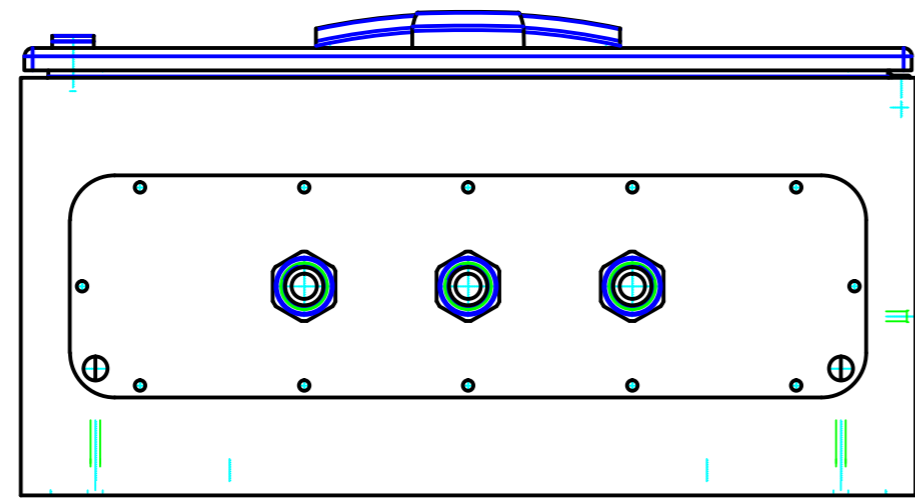

KW-6 (600x1200x300)

Дверь открыта на 90°