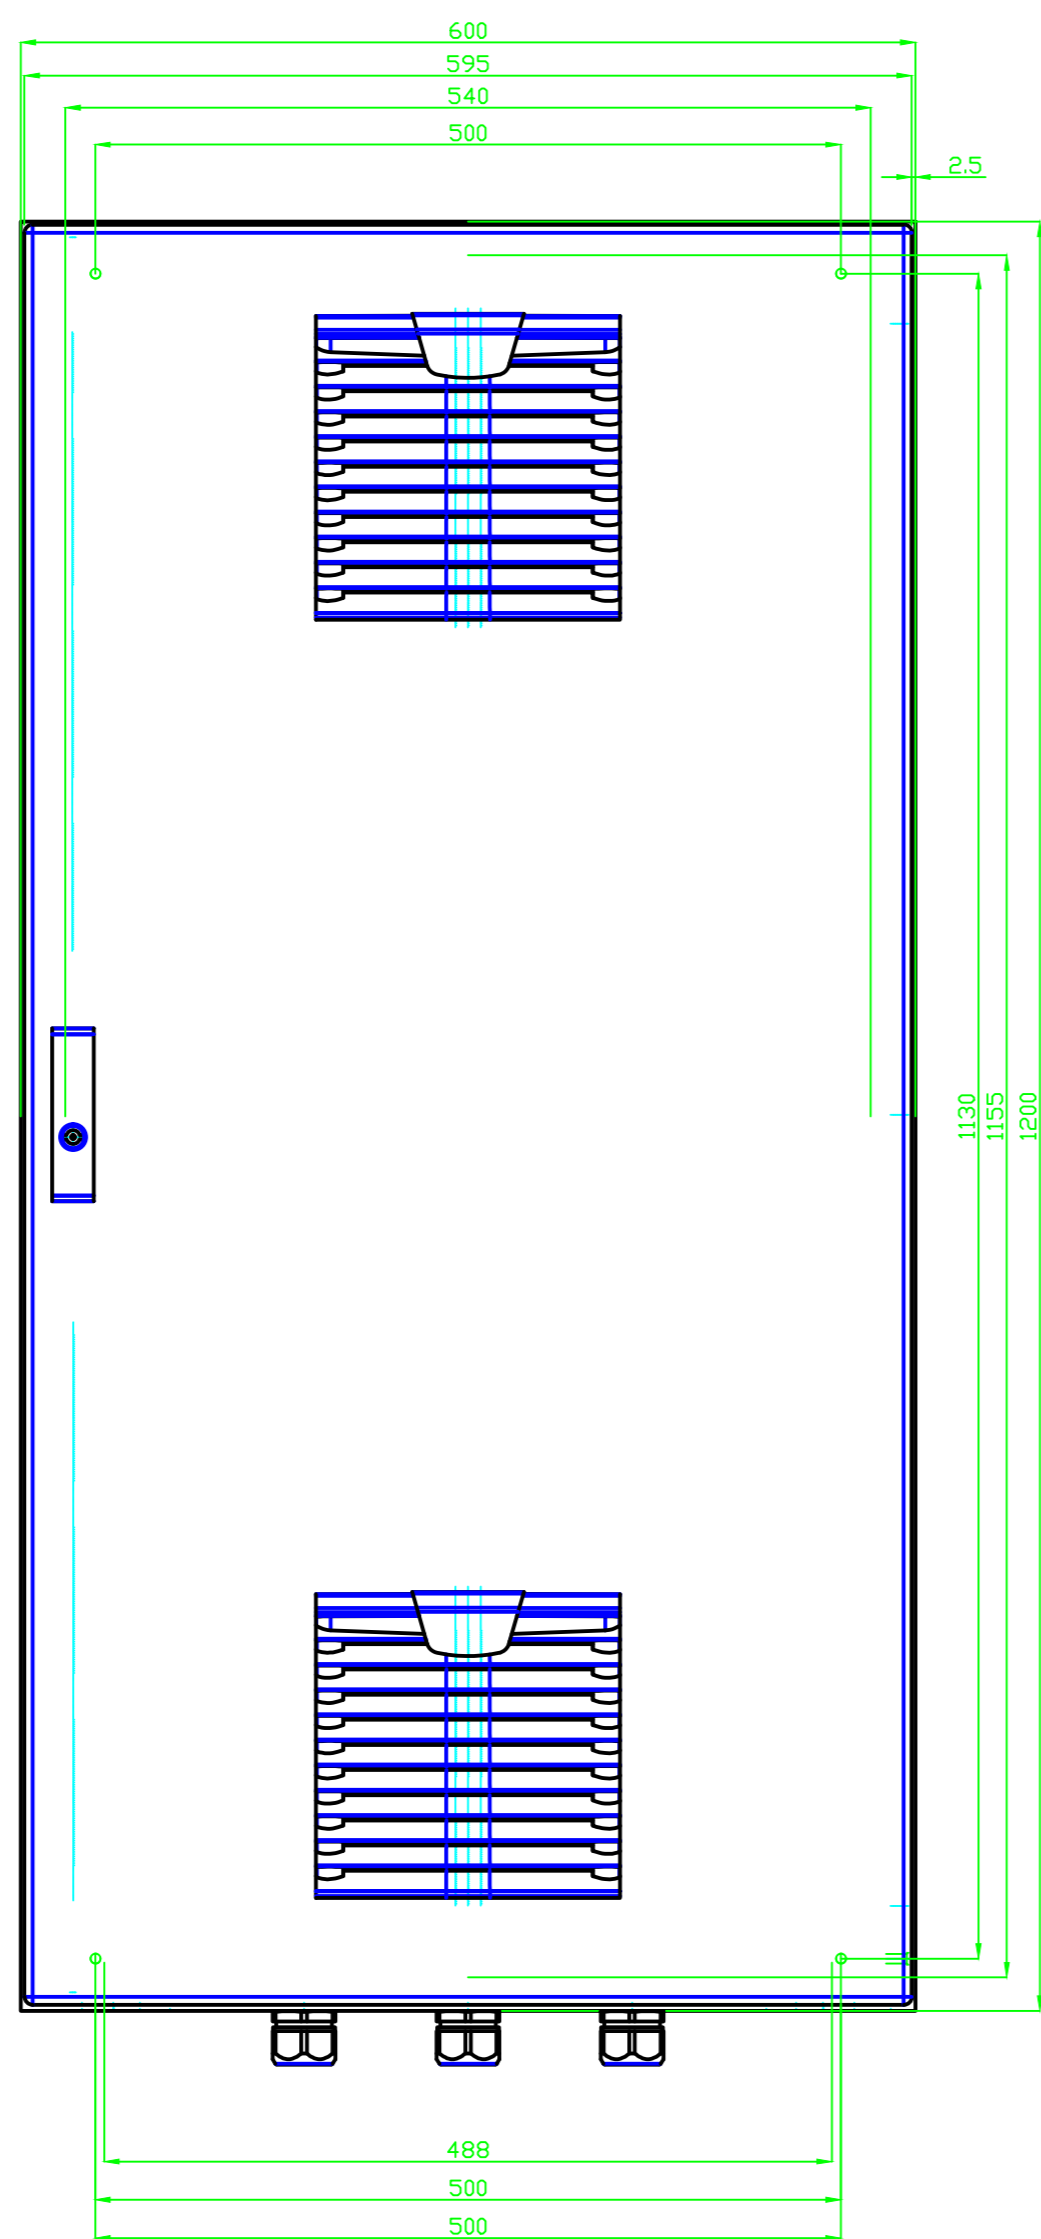

# KW-6 (600x1200x300)

Дверь открыта на 90°