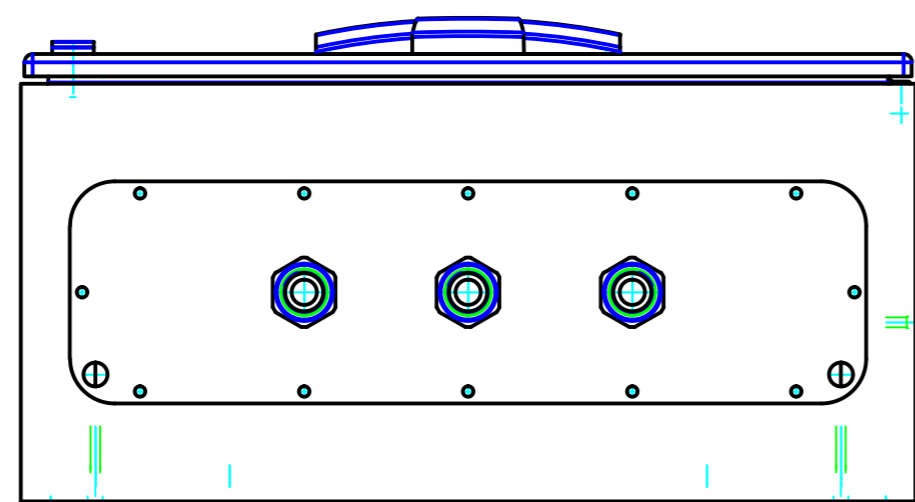

# KW-6 (600x1200x300)

Дверь открыта на 90°